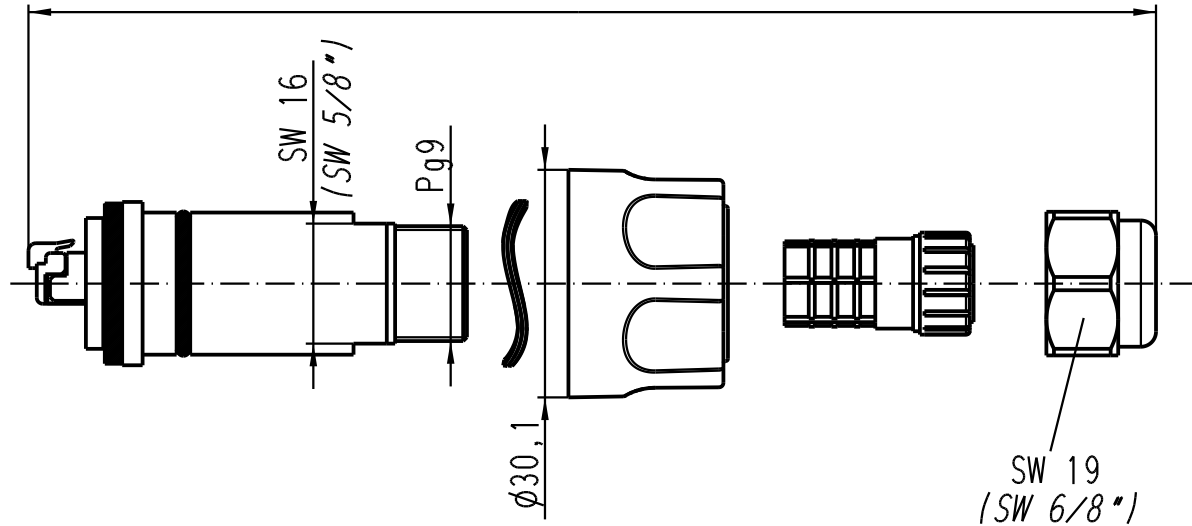

1 2 3 4 5 6

A

B

C

D

Im verschraubtem Zustand montiert mit RJ-Industrial ca. 68mm/  
complete length when assembled with RJ-Industrial app. 68mm

RJ Industrial wird als Beipack geliefert /  
RJ Industrial will be delivered as enclosure

 All Dimensions in mm Original Size DIN A 4			Techn. Character.			Nicht tolerierte Masse/ Free size tolerances				
Mod.	Dat.	Name	Dat.	Name	Massestab/Scale  1:1	Han-Max-M geschirmt für RJ Industrial/ shielded for RJ Industrial				
			Detail.	02.12.04				Ho	TB 09 15 300 0412 <span style="float: right;">Blatt/ page</span>	
412329	19.07.06	Ho	Insp.					SP		
411513	08.03.05	Ho	Stand.							
411441	28.01.05	Ho								
410780			HARTING Electric GmbH & Co. KG D-32339 Espelkamp							
										
						Sub.				